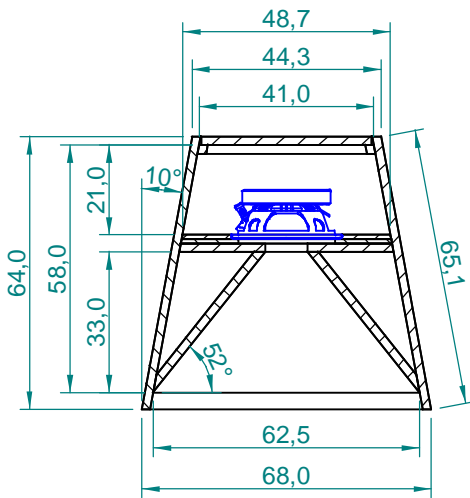

Section A-A

Section B-B

Dimensions in cm.

Projection Angle:

Specifications subject to change without notice.

09/01 - Rev.: 00 - Page: 1/6

F:\CAIXAS ACÚSTICAS\PAS\PAS2\PAS2MA2\PAS2MA2INGLES

EUROPE Address:
SELENIUM EUROPE
St. Elisabethenstrasse 6
65396 Walluf / Ober-Walluf - Germany
Phone: +(49) 6123 601570
Fax: +(49) 6123 601587
E-mail: sales@selenium-eu.com
URL: www.seleniumloudspeakers.com