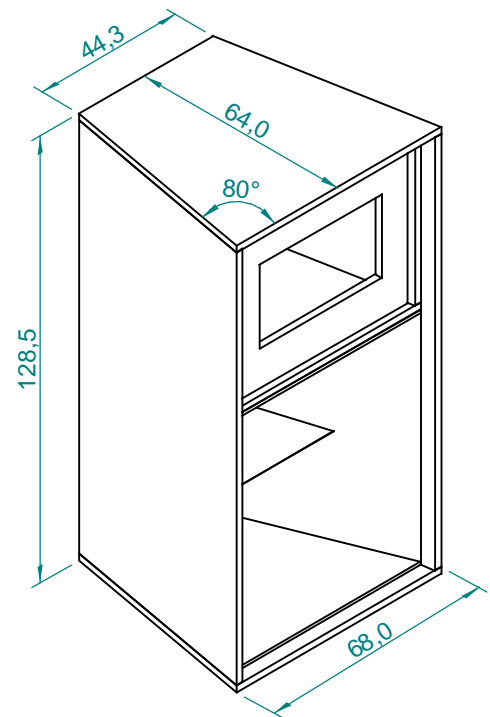

Section A-A

Section B-B

Dimensions in cm.

Projection Angle:

Specifications subject to change without notice.

09/01 - Rev.: 00 - Page: 1/6

F:\CAIXAS ACÚSTICAS\PAS\PAS2\PAS2MA2\PAS2MA2INGLES

EUROPE Address:
SELENIUM EUROPE
St. Elisabethenstrasse 6
65396 Walluf / Ober-Walluf - Germany
Phone: +(49) 6123 601570
Fax: +(49) 6123 601587
E-mail: sales@selenium-eu.com
URL: www.seleniumloudspeakers.com